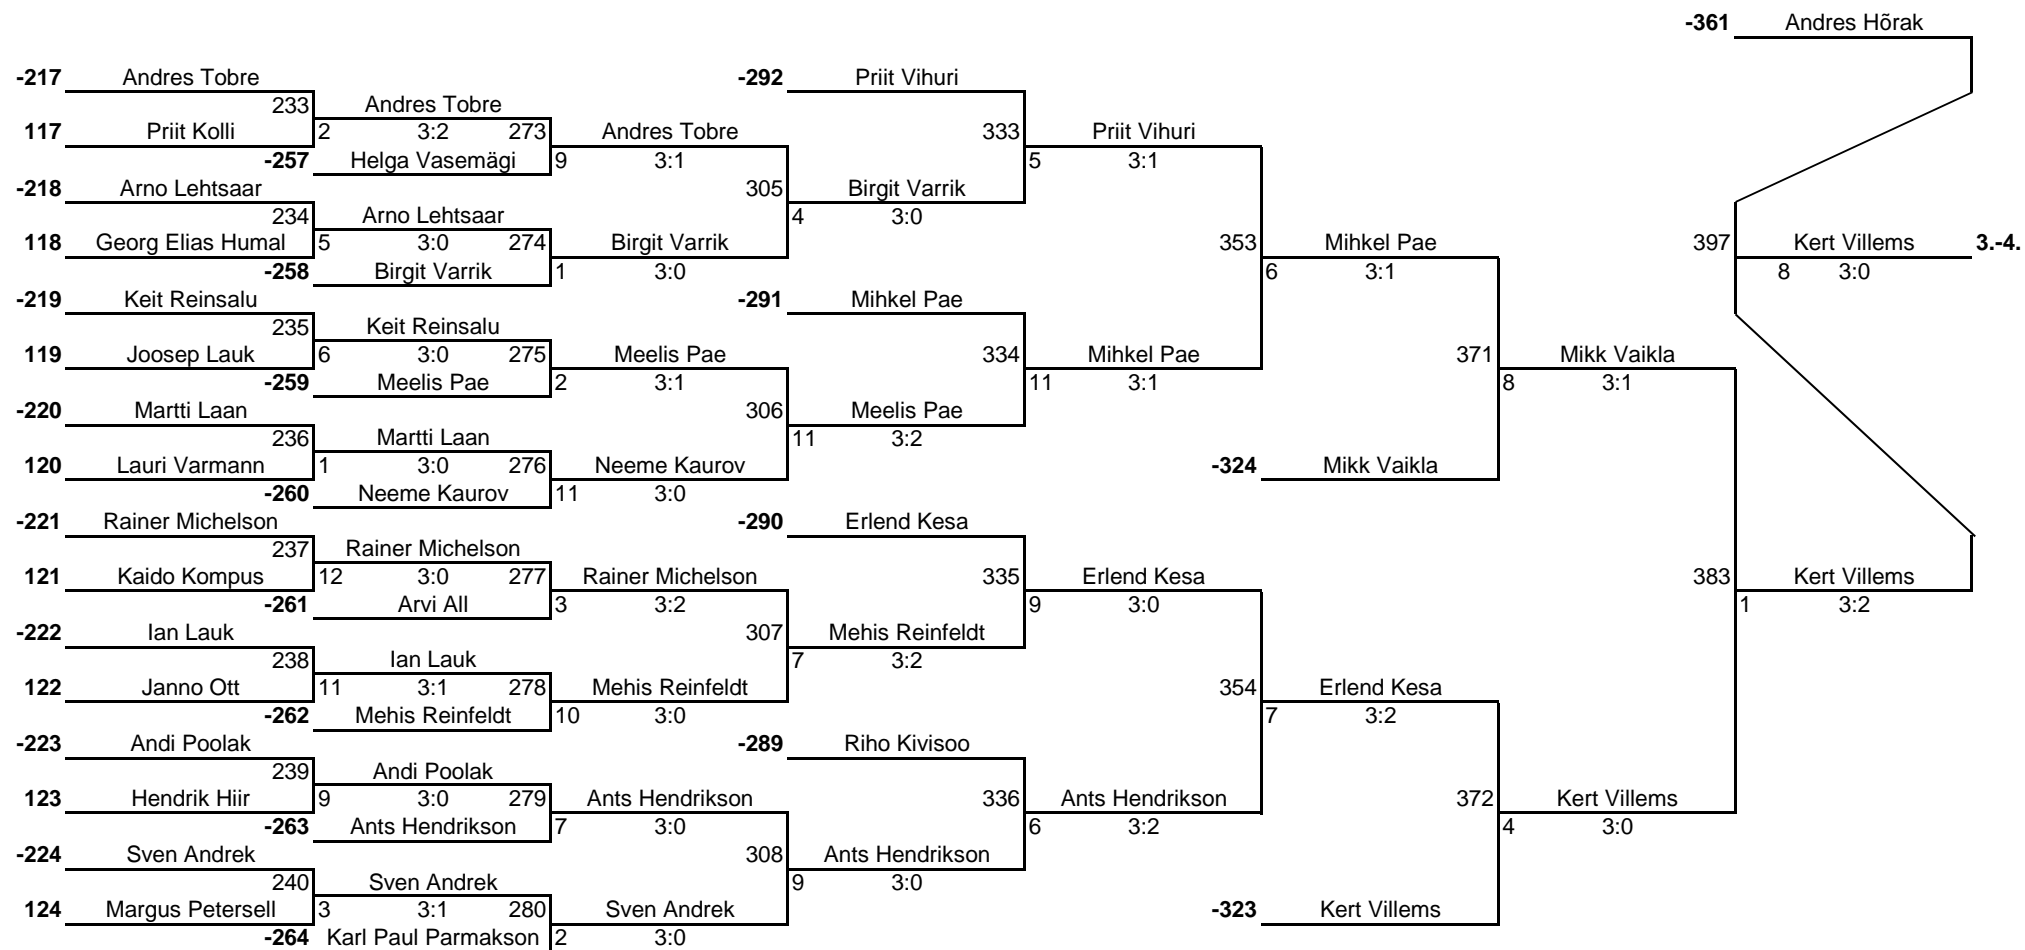

Tartu 2011/2012 lauatennise II karikasari

2. etapp

11.12.2011