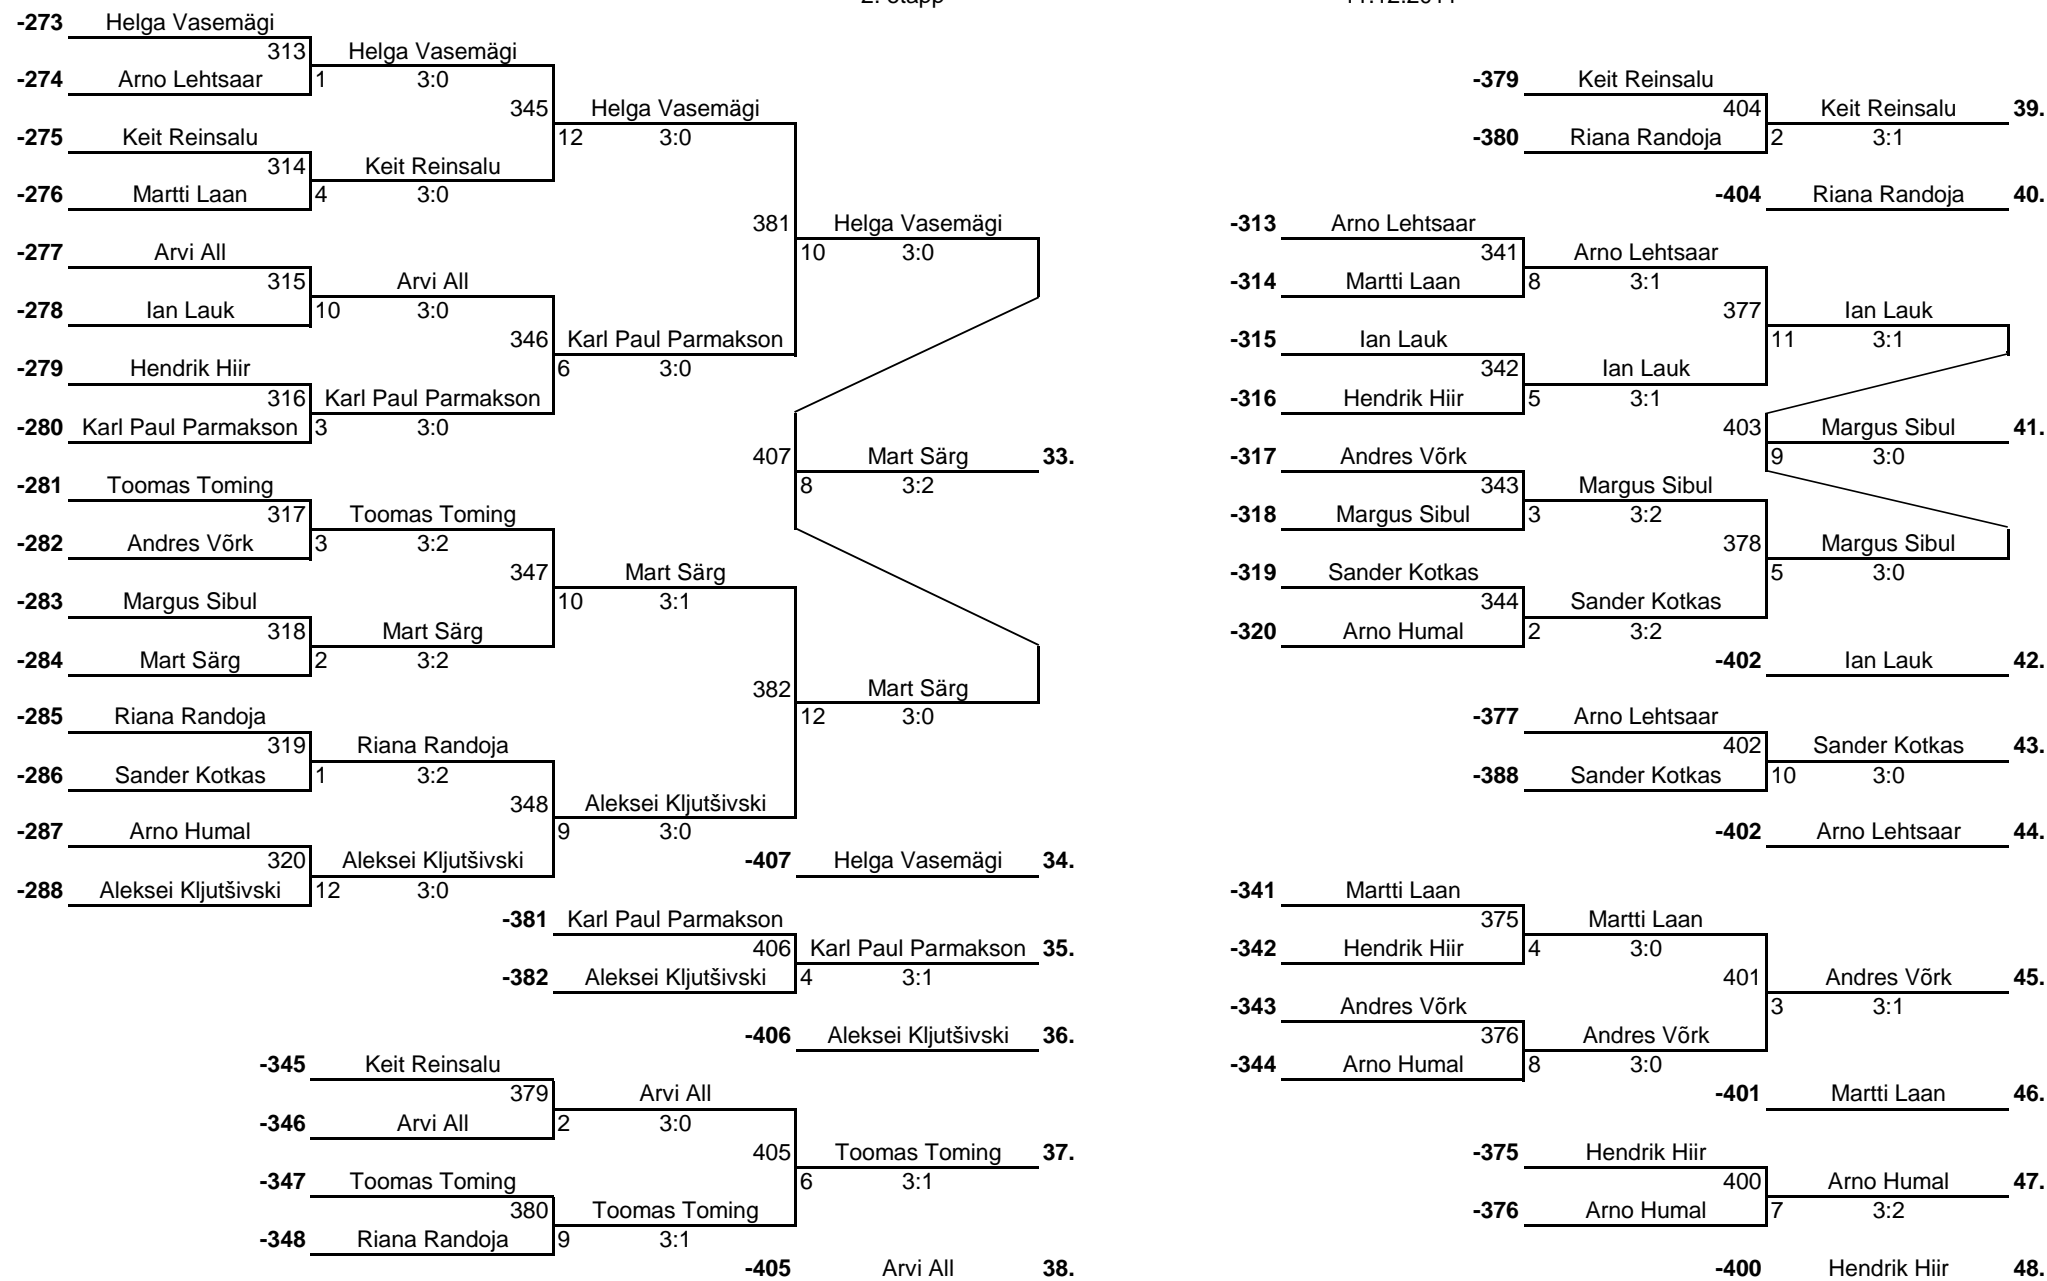

## Tartu 2011/2012 lauatennise II karikasari

2. etapp

11.12.2011