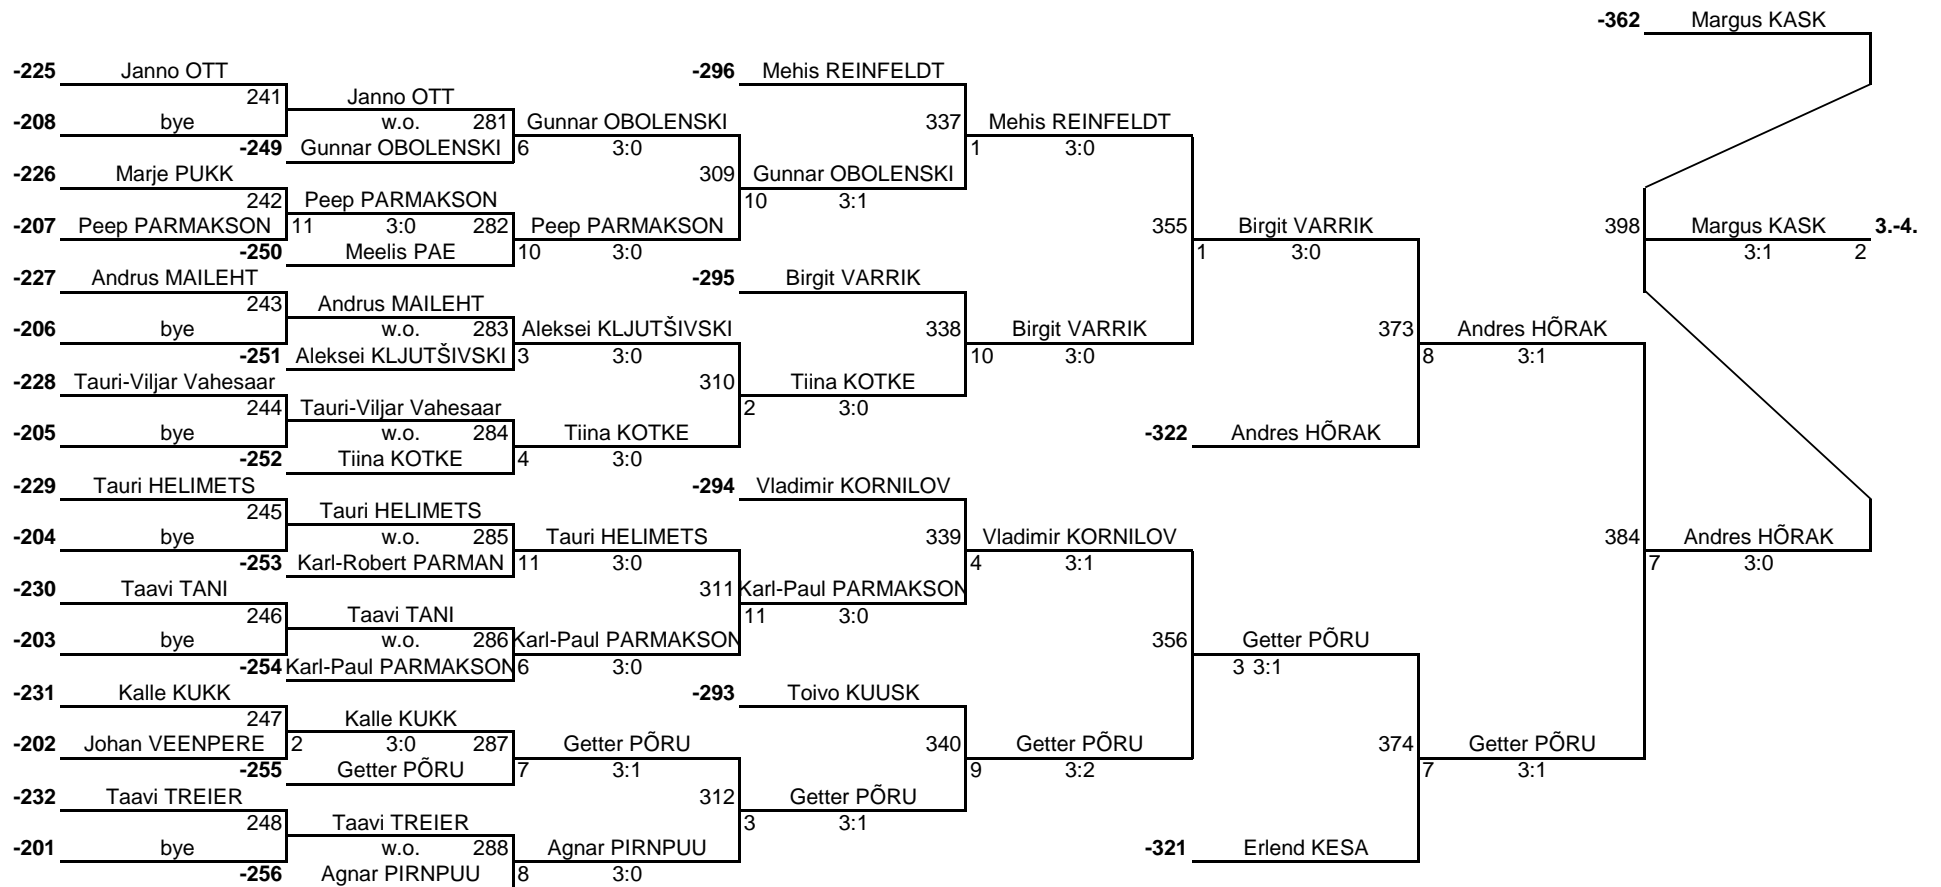

-399 Peeter VIIGIMETS **2.**

PLUSS
LEHT B

MIINUS
LEHT A

TARTU 2010/2011 LAUATENNISE KARIKASARJA 2. etapp

12. detsember 2010.a.

Tartu SS Kalev

49. - 64.	33. - 48.	25. - 32.	17. - 24.	13. - 16.	9. - 12.	7. - 8.	5. - 6.
-----------	-----------	-----------	-----------	-----------	----------	---------	---------