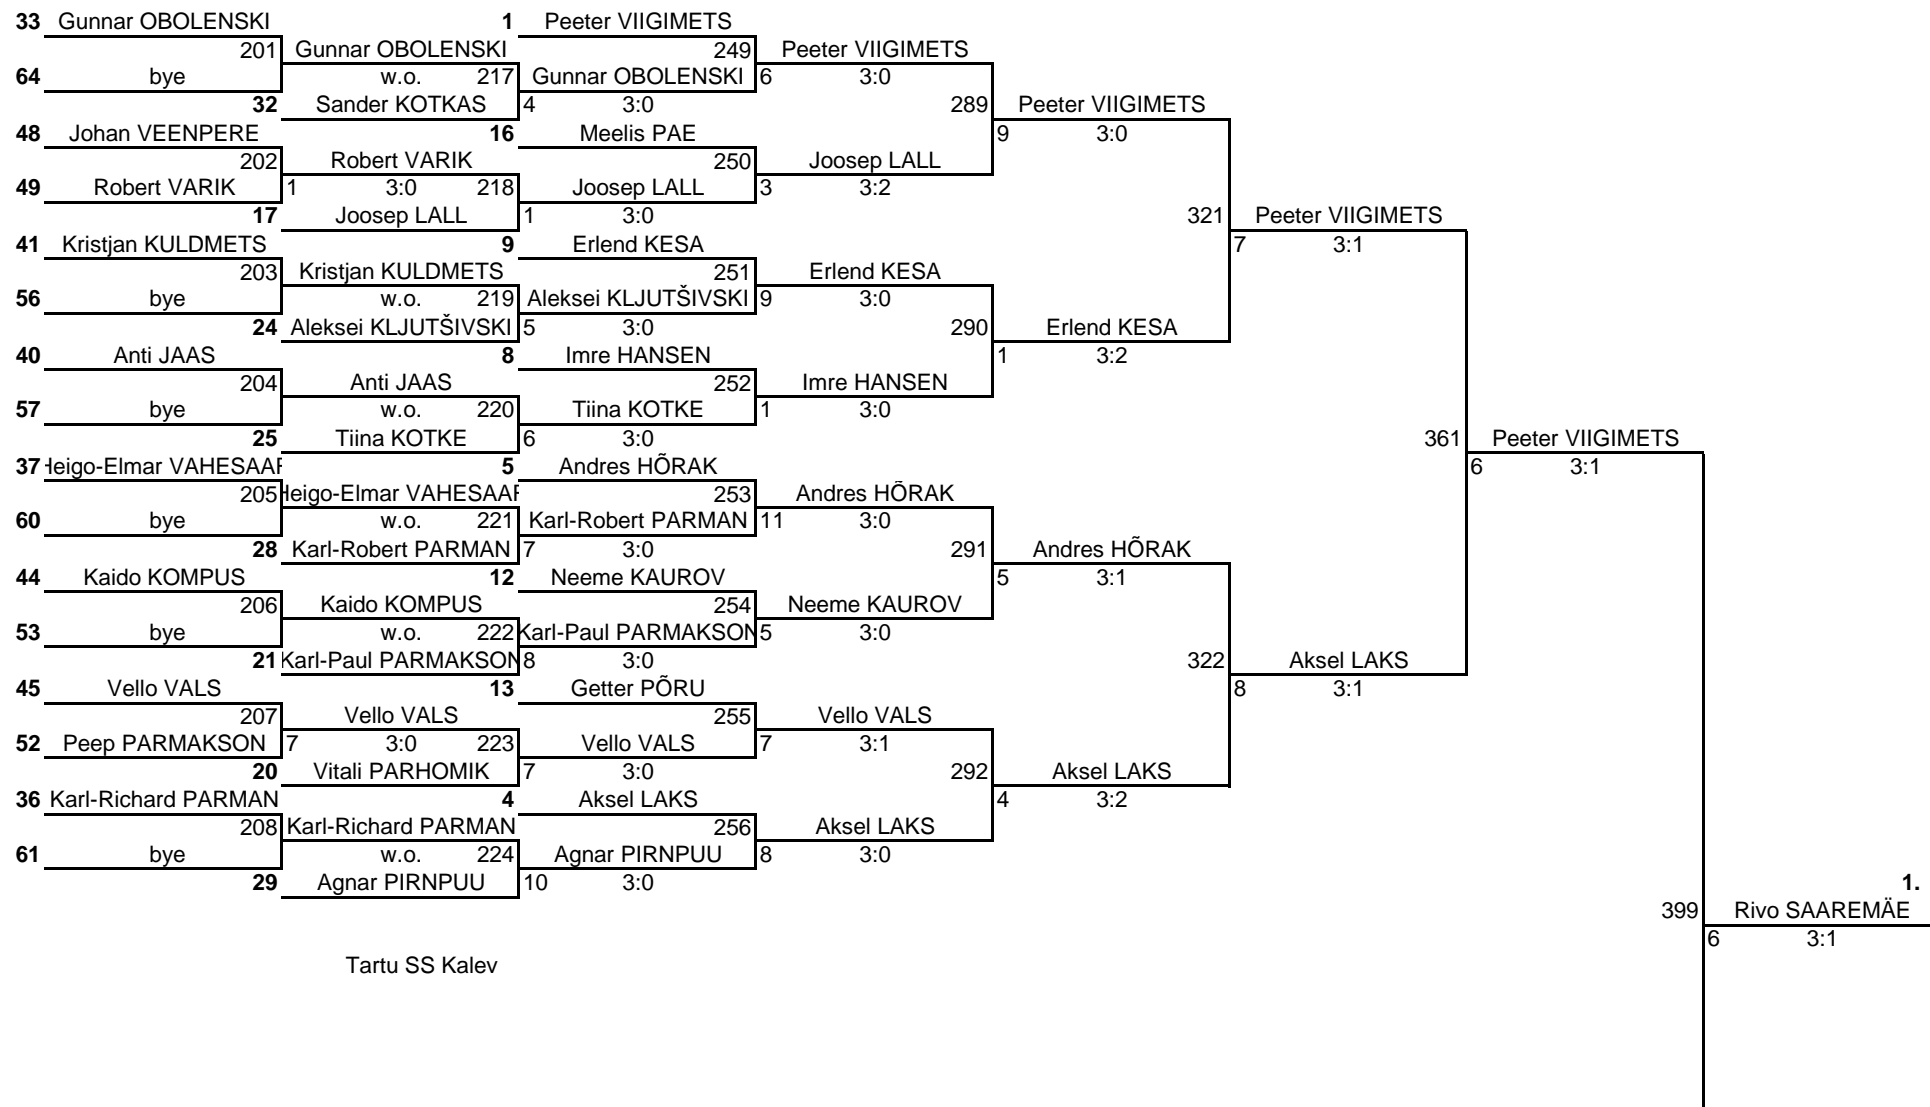

TARTU 2010/2011 LAUATENNISE KARIKASARJA 2. etapp

12. detsember 2010.a.

35	Mait REBANE	209	3	Margus KASK	257	Margus KASK	
62	bye			w.o.	225	Mait REBANE	6 3:0
		30		Janno OTT	11	3:0	293
46	Marje PUKK	210	14	Toivo KUUSK	258	Toivo KUUSK	10 3:0
51	Andrei KERETKIN	2	2	Arvo NÄKK	9	3:1	
		19		Arvo NÄKK	2	3:0	323
43	Andrus MAILEHT	211	11	Vladimir KORNILOV	259	Vladimir KORNILOV	6 3:0
54	bye			w.o.	227	Erik KESA	10 3:0
		22		Erik KESA	3	3:0	294
38	Tauri-Viljar Vahesaar	212	6	Julia KIRPU	260	Julia KIRPU	3 3:0
59	bye			w.o.	228	Rasmus RUBEN	1 3:0
		27		Rasmus RUBEN	4	3:0	362
39	Rain HIIENURM	213	7	Birgit VARRIK	261	Birgit VARRIK	6 3:0
58	bye			w.o.	229	Rain HIIENURM	6 3:0
		26		Tauri HELIMETS	5	3:0	295
42	Taavi TANI	214	10	Mihkel PAE	262	Mihkel PAE	8 3:0
55	bye			w.o.	230	Arvi ALL	8 3:0
		23		Arvi ALL	8	3:0	324
47	Ian LAUK	215	15	Mehis REINFELDT	263	Mehis REINFELDT	3 3:0
50	Urmas LILL	3	3	3:0	231	Urmas LILL	2 3:1
		18		Kalle KUKK	10	3:0	296
34	Taavi TREIER	216	2	Rivo SAAREMÄE	264	Rivo SAAREMÄE	2 3:0
63	bye			w.o.	232	Rainer MICHELSON	5 3:0
		31		Rainer MICHELSON	11	3:0	

-399 Peeter VIIGIMETS **2.**

PLUSS
LEHT B

MIINUS
LEHT A

TARTU 2010/2011 LAUATENNISE KARIKASARJA 2. etapp

12. detsember 2010.a.

Tartu SS Kalev

49. - 64.	33. - 48.	25. - 32.	17. - 24.	13. - 16.	9. - 12.	7. - 8.	5. - 6.
-----------	-----------	-----------	-----------	-----------	----------	---------	---------