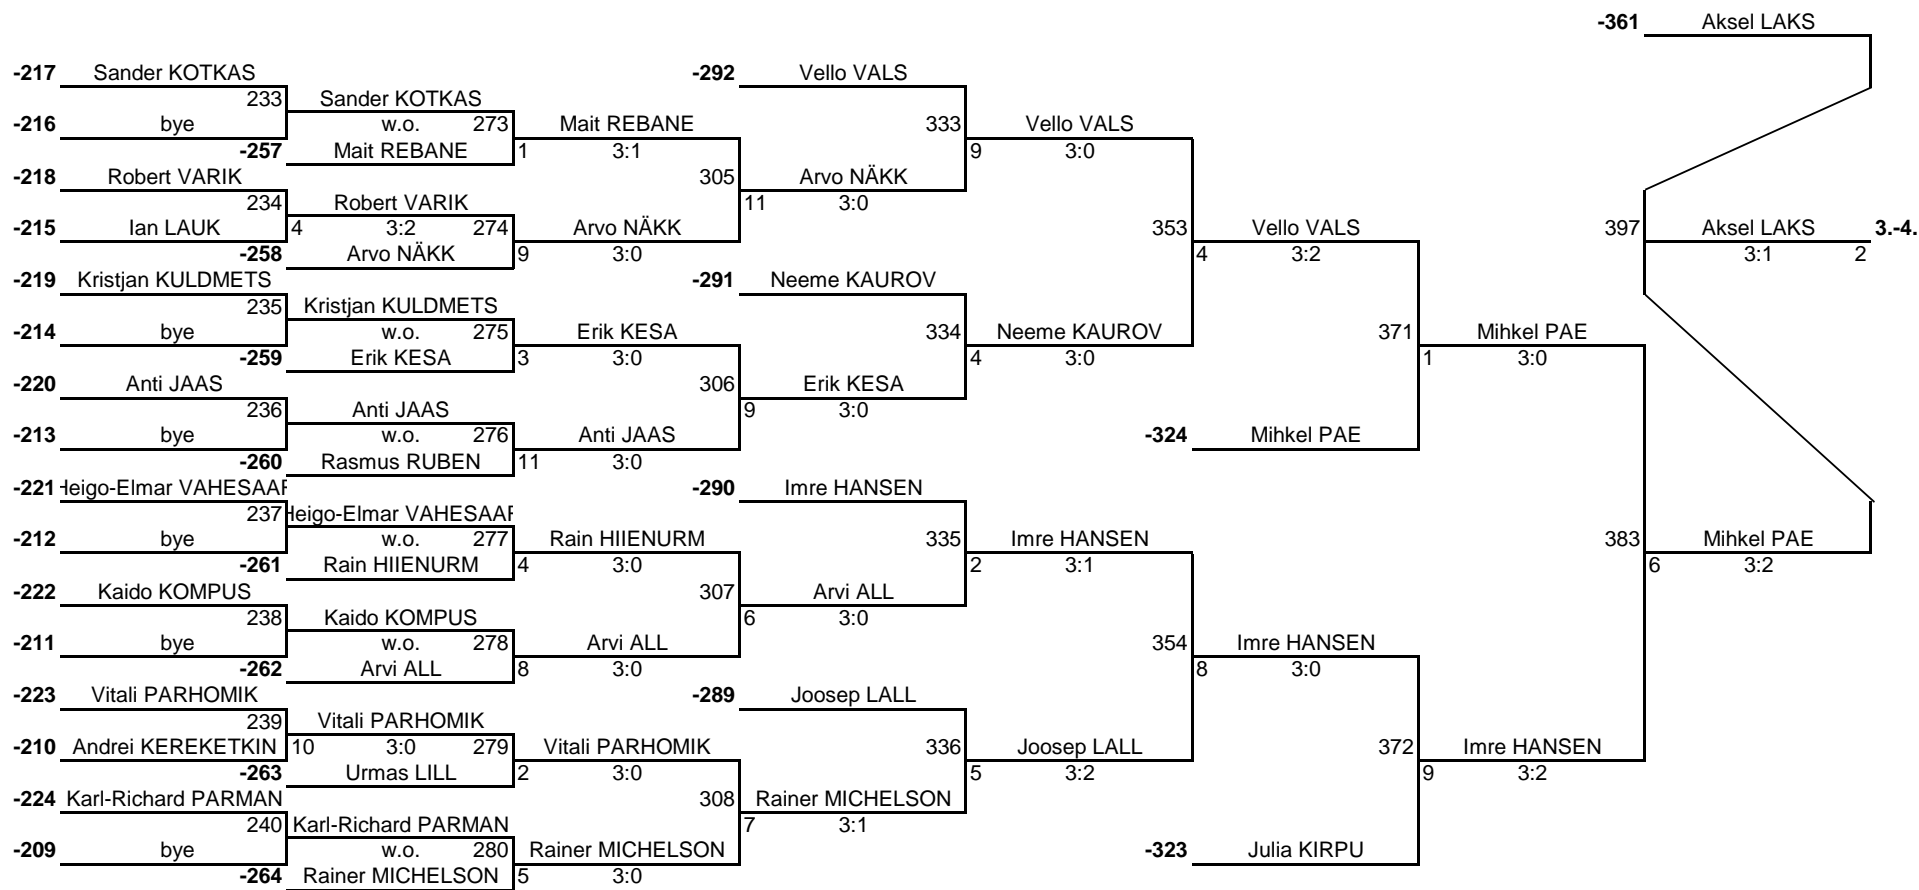

TARTU 2010/2011 LAUATENNISE KARIKASARJA 2. etapp

12. detsember 2010.a.

35	Mait REBANE	209	3	Margus KASK	257	Margus KASK	
62	bye			w.o.	225	Mait REBANE	6 3:0
		30		Janno OTT	11	3:0	293
46	Marje PUKK	210	14	Toivo KUUSK	258	Toivo KUUSK	10 3:0
51	Andrei KERETKIN	2	2	Arvo NÄKK	9	3:1	
		19		Arvo NÄKK	2	3:0	323
43	Andrus MAILEHT	211	11	Vladimir KORNILOV	259	Vladimir KORNILOV	6 3:0
54	bye			w.o.	227	Erik KESA	10 3:0
		22		Erik KESA	3	3:0	294
38	Tauri-Viljar Vahesaar	212	6	Julia KIRPU	260	Julia KIRPU	3 3:0
59	bye			w.o.	228	Rasmus RUBEN	1 3:0
		27		Rasmus RUBEN	4	3:0	362
39	Rain HIIENURM	213	7	Birgit VARRIK	261	Birgit VARRIK	6 3:0
58	bye			w.o.	229	Rain HIIENURM	6 3:0
		26		Tauri HELIMETS	5	3:0	295
42	Taavi TANI	214	10	Mihkel PAE	262	Mihkel PAE	8 3:0
55	bye			w.o.	230	Arvi ALL	8 3:0
		23		Arvi ALL	8	3:0	324
47	Ian LAUK	215	15	Mehis REINFELDT	263	Mehis REINFELDT	3 3:0
50	Urmas LILL	3	3	3:0	231	Urmas LILL	2 3:1
		18		Kalle KUKK	10	3:0	296
34	Taavi TREIER	216	2	Rivo SAAREMÄE	264	Rivo SAAREMÄE	2 3:0
63	bye			w.o.	232	Rainer MICHELSON	5 3:0
		31		Rainer MICHELSON	11	3:0	

-399 Peeter VIIGIMETS **2.**

PLUSS
LEHT B

MIINUS
LEHT A

TARTU 2010/2011 LAUATENNISE KARIKASARJA 2. etapp

12. detsember 2010.a.

Tartu SS Kalev

49. - 64.	33. - 48.	25. - 32.	17. - 24.	13. - 16.	9. - 12.	7. - 8.	5. - 6.
-----------	-----------	-----------	-----------	-----------	----------	---------	---------